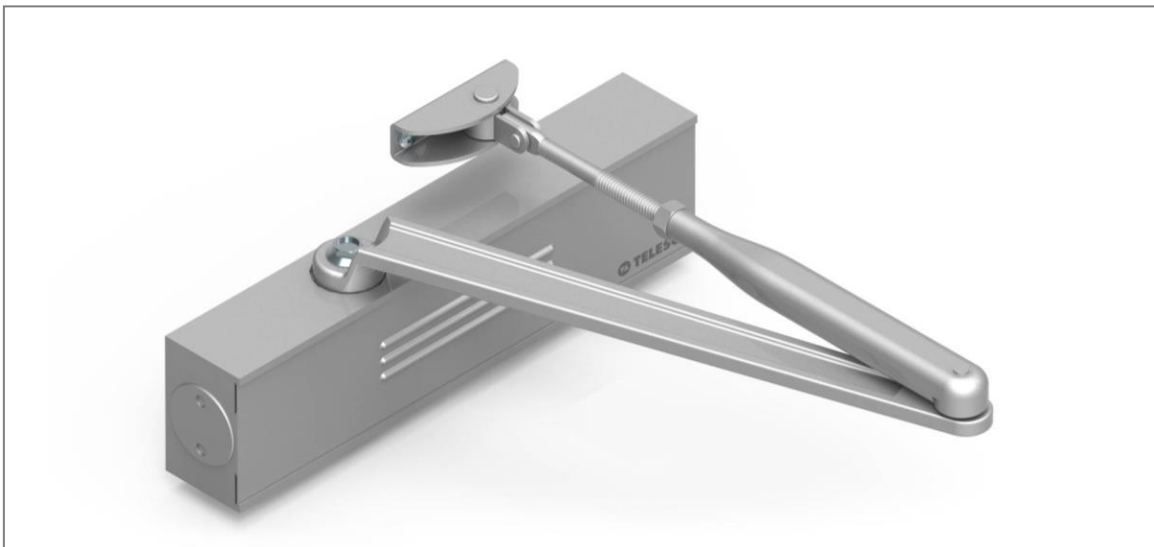

ARTICULO: AS2559SPL | CIERRAPUERTAS HOMOLOGADO EN2-3-4 UNIK 2500 MOD- AS 2559 S | MARCA: TELESCO