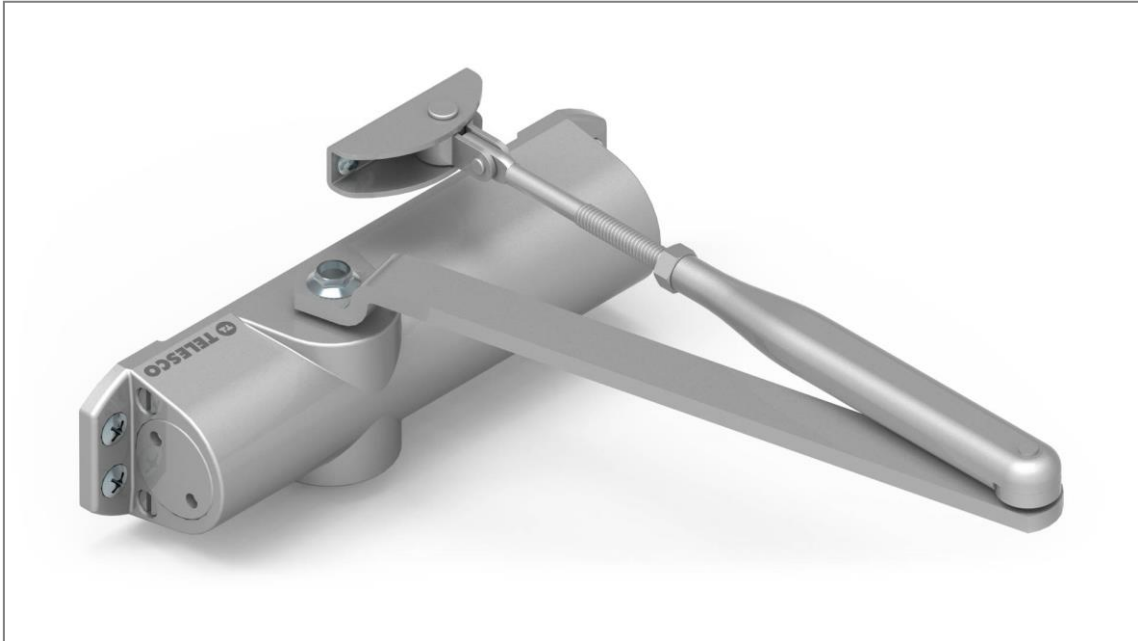

CIERRAPUERTAS

ARTICULO: AS1859S | CIERRAPUERTAS MOD. AS 1859 S ESTANDAR | MARCA: TELESCO