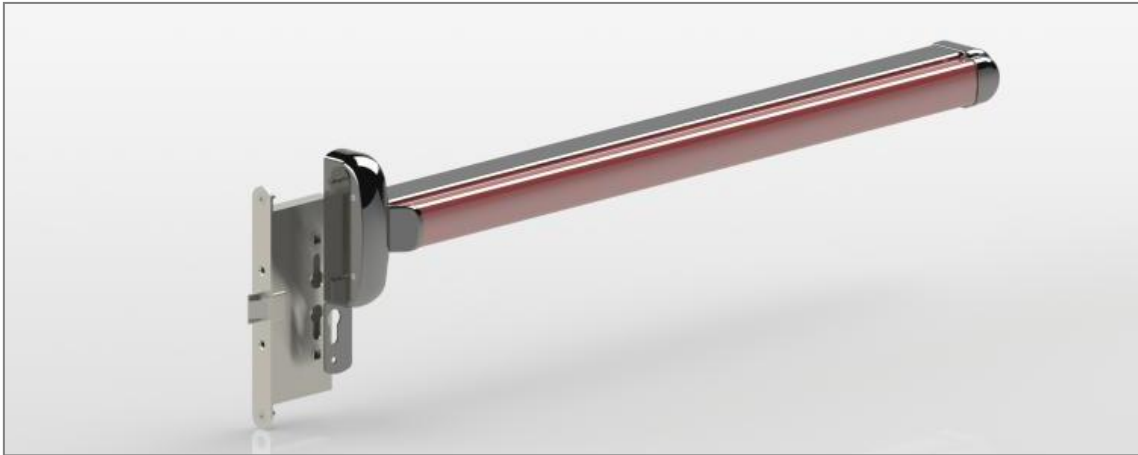

BARRA ANTIPANICO 970 SR (B) INOX. SATIN c/ barra de
1000 m/m

MARCA:
PADILLA

ARTICULO:
1.59616.00MTCA

BARRA ANTIPANICO MOD.
1.59616.00.0.00MTCA

MARCA:
CISA

ARTICULO:
1.59616.10MTCA

BARRA ANTIPANICO SOBREPONER 2 PUNTOS DE
CIERRE DE 840 m/m

MARCA:
CISA

ARTICULO:
1.59711.00.0FR

BARRA ANTIPANICO FAST TOUCH EMB. 1200
m/m.

MARCA:
CISA

ARTICULO:
1.59816.11.0FR

BARRA ANTIPANICO SOBREPONER 2 PUNTOS DE
CIERRE DE 840 m/m

MARCA:
CISA

ARTICULO:
602/1/NR

BARRA ANTIPANICO TOUCH SOBREPONER CIERRE
ALTO/BAJO 602/1/NR

MARCA:
ANTIPANIC

ARTICULO:
602/1/NR

BARRA ANTIPANICO EMB. PARA CIERRE ALTO/BAJO
L=1170 603/2/AA

MARCA:
ANTIPANIC

ARTICULO:
711/1/NR

BARRA ANTIPANICO PUSH 711/1/NR EMBUTIR UN
PUNTO

MARCA:
ANTIPANIC

ARTICULO:
711/2/AA

BARRA ANTIPANICO EMBUTIR EFECTO INOX L=1170
M/M 711/2/AA

MARCA:
ANTIPANIC

ARTICULO: 970 SR (B)

BARRA ANTIPANICO 970 SR (B) AMBIDIESTRA c/ barra
de 1000 m/m

MARCA:
PADILLA