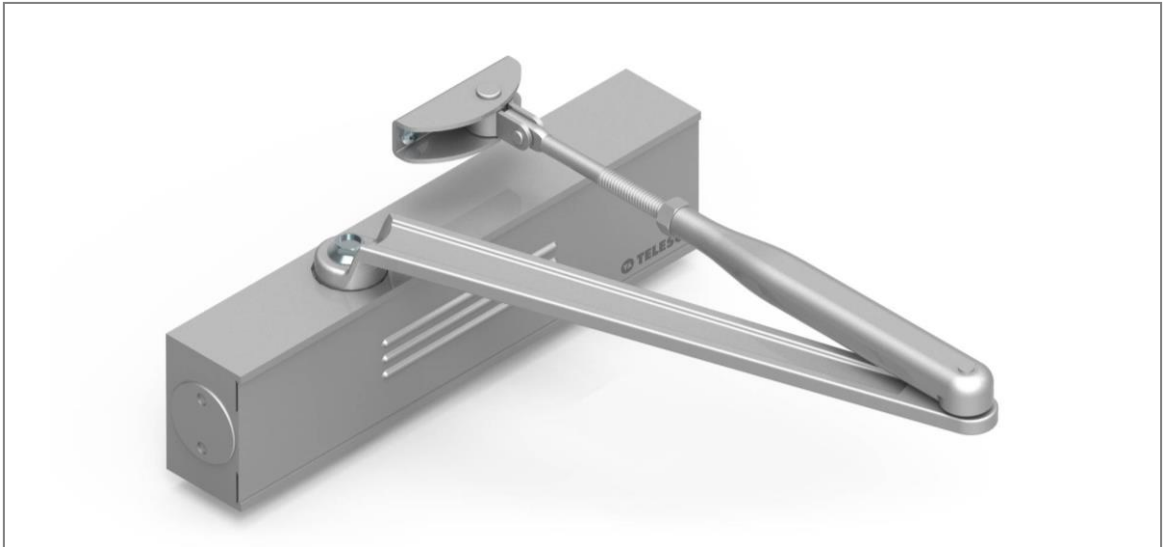

MARCA:
CISA

ARTICULO:
1.59711.00.0FR

BARRA ANTIPANICO FAST TOUCH EMB. 1200
m/m.

MARCA:
CISA

ARTICULO:
1.59816.11.0FR

BARRA ANTIPANICO SOBREPONER 2 PUNTOS DE
CIERRE DE 840 m/m

MARCA:
CISA

ARTICULO:
602/1/NR

MARCA:
ANTIPANIC

ARTICULO:
711/2/AA

BARRA ANTIPANICO EMBUTIR EFECTO INOX L=1170
M/M 711/2/AA

MARCA:
ANTIPANIC

ARTICULO: 970 SR (B)

BARRA ANTIPANICO 970 SR (B) AMBIDIESTRA c/ barra
de 1000 m/m

MARCA:
PADILLA

CIERRAPUERTAS

ARTICULO: AS1859S | CIERRAPUERTAS MOD. AS 1859 S ESTANDAR | MARCA: TELESCO

ARTICULO: AS2559SPL | CIERRAPUERTAS HOMOLOGADO EN2-3-4 UNIK 2500 MOD- AS 2559 S | MARCA: TELESCO

ARTICULO: AS3659S

CIERRAPUERTAS PARA TRANSITO ELEVADO
AS3659S EN2-5

MARCA: TELESCO

ARTICULO:
1.60452.03.0.97

CIERRAPUERTAS PARA PUERTA CORTAFUEGOS
SIN RETENCIÓN

MARCA: CISA

ARTICULO:
11-CT300036NE

**CIERRAPUERTAS TESA CT3000 F.2-6 NEGRO SIN
BRAZO**